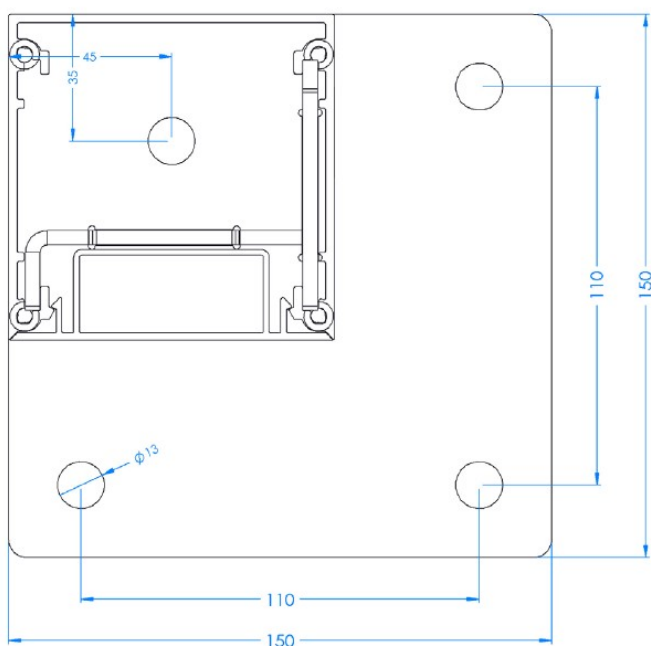

Tvärprofil framtill

Horisontell sidoprofil vid lutande montage

Horisontell sidoprofil vid horisontellt montage

Nova-line modell 2

med lutande montage

Stolpfäste

Golvplatta

Pergolarum.se