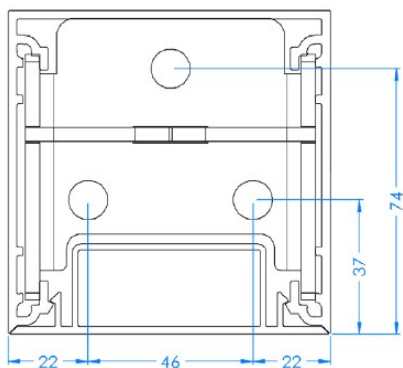

Tvärprofil framtill

Horisontell sidoprofil vid lutande montage

Horisontell sidoprofil vid horisontellt montage

Nova-line modell 2

med lutande montage

Stolpfäste

Golvplatta

Pergolarum.se