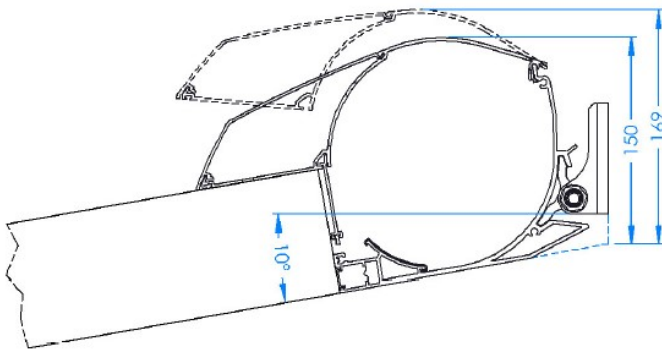

Kassett

Ramprofiler

Vid användning av olika sidoskydd. Screen, glas, trä el. rullgardin.