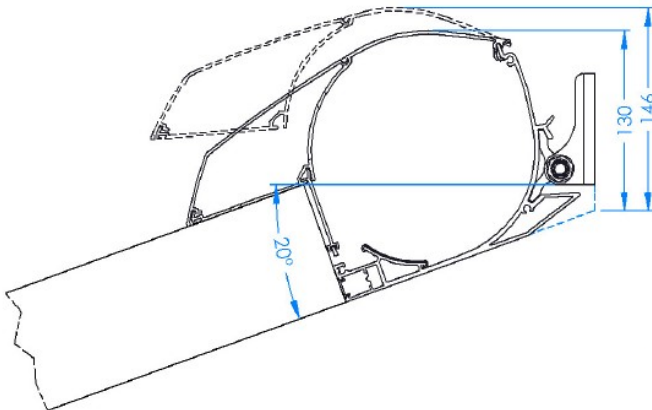

Kassett

Ramprofiler

Vid användning av olika sidoskydd. Screen, glas, trä el. rullgardin.