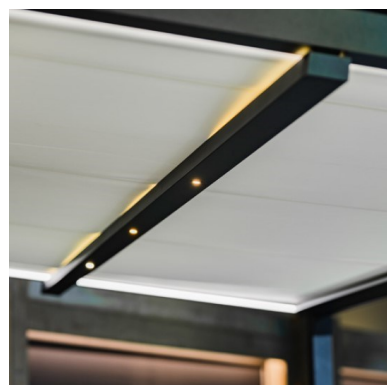

Nova-line modell 2

med lutande montage

Nova-line modell 2 är en modern pergolamarkis med stilrena linjer och ett stort urval av vävar från franska Dickson. Standard markisväv Infinity eller Orchestra och mot pristillägg den täta Orchestra Max. Som standard levereras ramen i tre olika kulörer men kan göras i RAL-kulör enligt önskemål mot ett pristillägg. Med lutande montage 10-39 graders lutning fungerar den som regnskydd, särskilt om man väljer till tätad väv. Dock ej avsedd för kraftfulla regnoväder. Pergolan styrs via en app i telefonen eller surfplattan som standard men fjärrkontroll eller infälld knappsats kan fås som tillval. Det går att få olika sorters sidoglas, träpanel eller screenrullgardin som hängande körs ned från en tvärprofil i fronten. Man kan även få olika sorters väderautomatik som styr pergolan.

Max 600cm bredd

Max 500cm utfall

Det går att sammanfoga flera stycken i bredd.

Pergolarum.se

Standardval

Tillval / extrautrustning

Uttag för 230V eller USB-laddning

Styrknappar i pelare

Solcellsdriven frontrullgardin

LED-belysning i tvärstag

2x25W musikhögtalare i pelarna

Träimitation på framsidan av pelarna

Pergolarum.se

Kassett

Ramprofiler

Vid användning av olika sidoskydd. Screen, glas, trä el. rullgardin.