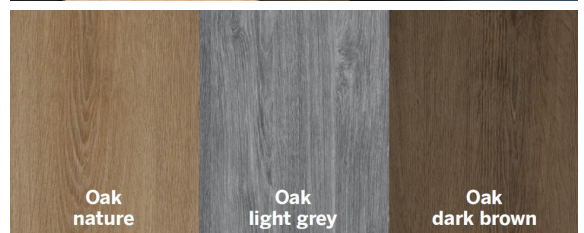

Solcellsdriven frontrullgardin

LED-belysning i tvärstag

2x25W musikhögtalare i pelarna

Träimitation på framsidan av pelarna

Pergolarum.se

Kassett

Ramprofiler

Vid användning av olika sidoskydd. Screen, glas, trä el. rullgardin.