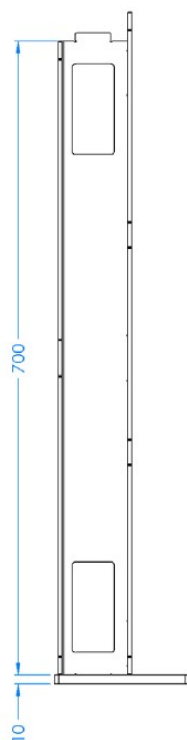

Pergolarum.se

Nova-line modell 2

med horisontellt montage

Tekniska egenskaper:

Vindklass 3 (EN13561:2015)

För väggmontage.

Regnskydd med >10°lutning.

Storlek

Tvärprofil framtill

Horisontell sidoprofil vid lutande montage

Horisontell sidoprofil vid horisontellt montage

Nova-line modell 2

med lutande montage

Stolpfäste

Golvplatta

Pergolarum.se