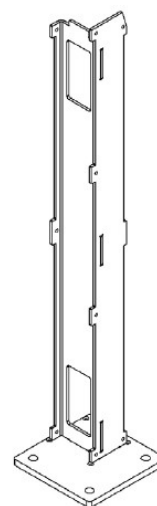

Tvärprofil framtill

Horisontell sidoprofil vid lutande montage

Horisontell sidoprofil vid horisontellt montage

Nova-line modell 2

med lutande montage

Stolpfäste

Golvplatta

Pergolarum.se