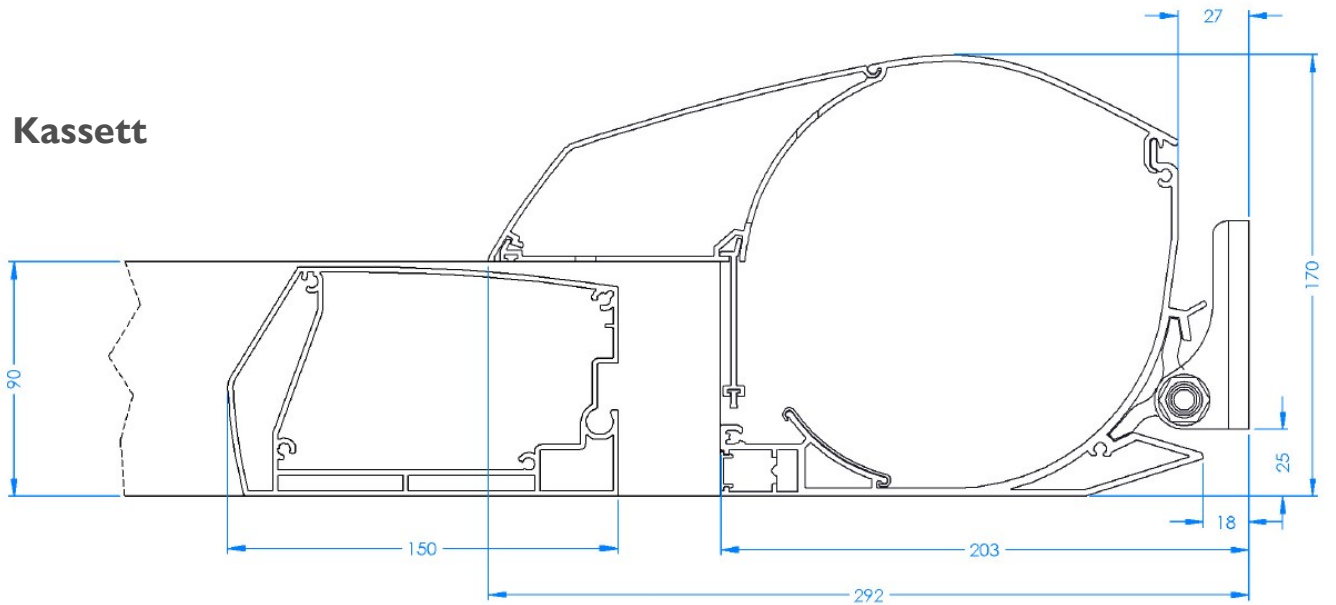

Kassett

Ramprofiler

Vid användning av olika sidoskydd. Screen, glas, trä el. rullgardin.