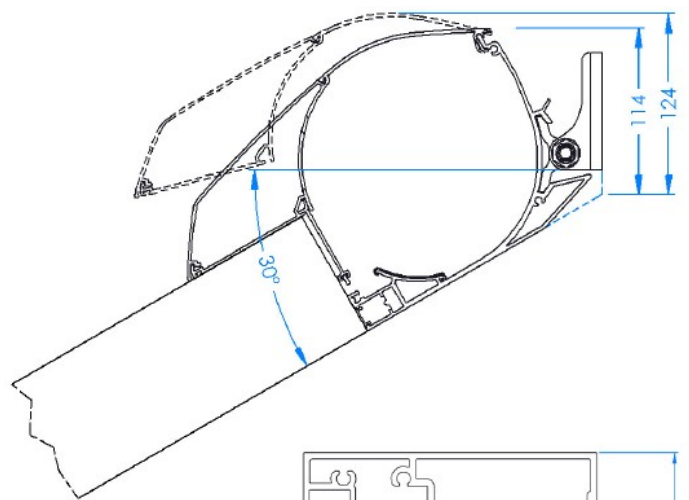

Kassett

Ramprofiler

Vid användning av olika sidoskydd. Screen, glas, trä el. rullgardin.