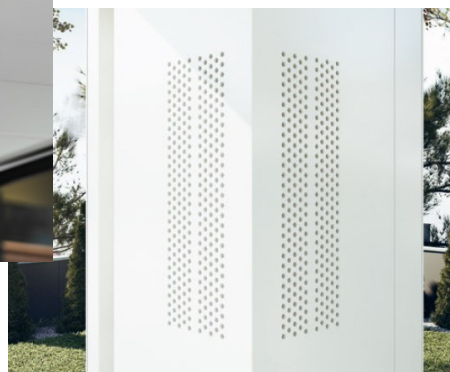

Nova-line modell 2

med lutande montage

Nova-line modell 2 är en modern pergolamarkis med stilrena linjer och ett stort urval av vävar från franska Dickson. Standard markisväv Infinity eller Orchestra och mot pristillägg den täta Orchestra Max. Som standard levereras ramen i tre olika kulörer men kan göras i RAL-kulör enligt önskemål mot ett pristillägg. Med lutande montage 10-39 graders lutning fungerar den som regnskydd, särskilt om man väljer till tätad väv. Dock ej avsedd för kraftfulla regnoväder. Pergolan styrs via en app i telefonen eller surfplattan som standard men fjärrkontroll eller infälld knappsats kan fås som tillval. Det går att få olika sorters sidoglas, träpanel eller screenrullgardin som hängande körs ned från en tvärprofil i fronten. Man kan även få olika sorters väderautomatik som styr pergolan.

Solcellsdriven frontrullgardin

LED-belysning i tvärstag

2x25W musikhögtalare i pelarna

Träimitation på framsidan av pelarna

Pergolarum.se

Kassett

Ramprofiler

Vid användning av olika sidoskydd. Screen, glas, trä el. rullgardin.