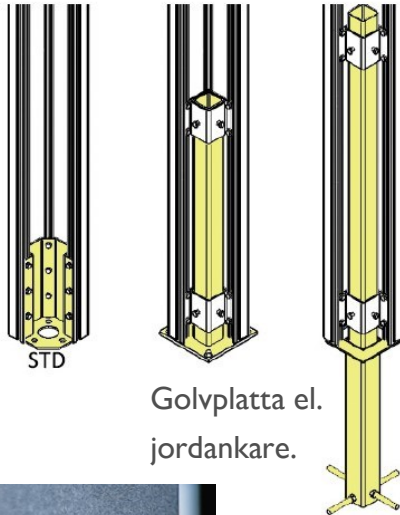

Max 600cm bredd

Max 500cm utfall

Det går att sammanfoga flera stycken i bredd.

Pergolarum.se

Standardval

Tillval / extrautrustning

Uttag för 230V eller USB-laddning

Styrknappar i pelare

Tvärprofil framtill

Horisontell sidoprofil vid lutande montage

Horisontell sidoprofil vid horisontellt montage

Nova-line modell 2

med lutande montage

Stolpfäste

Golvplatta

Pergolarum.se