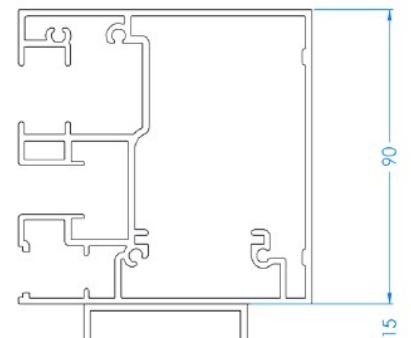

Kassett

Ramprofiler

Vid användning av olika sidoskydd. Screen, glas, trä el. rullgardin.