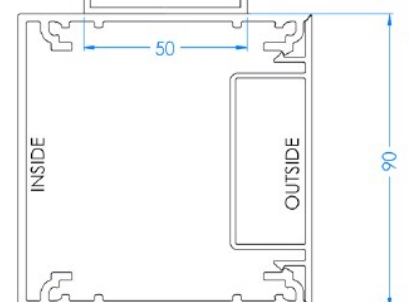

Tvärprofil framtill

Horisontell sidoprofil vid lutande montage

Horisontell sidoprofil vid horisontellt montage

Nova-line modell 2

med lutande montage

Stolpfäste

Golvplatta

Pergolarum.se